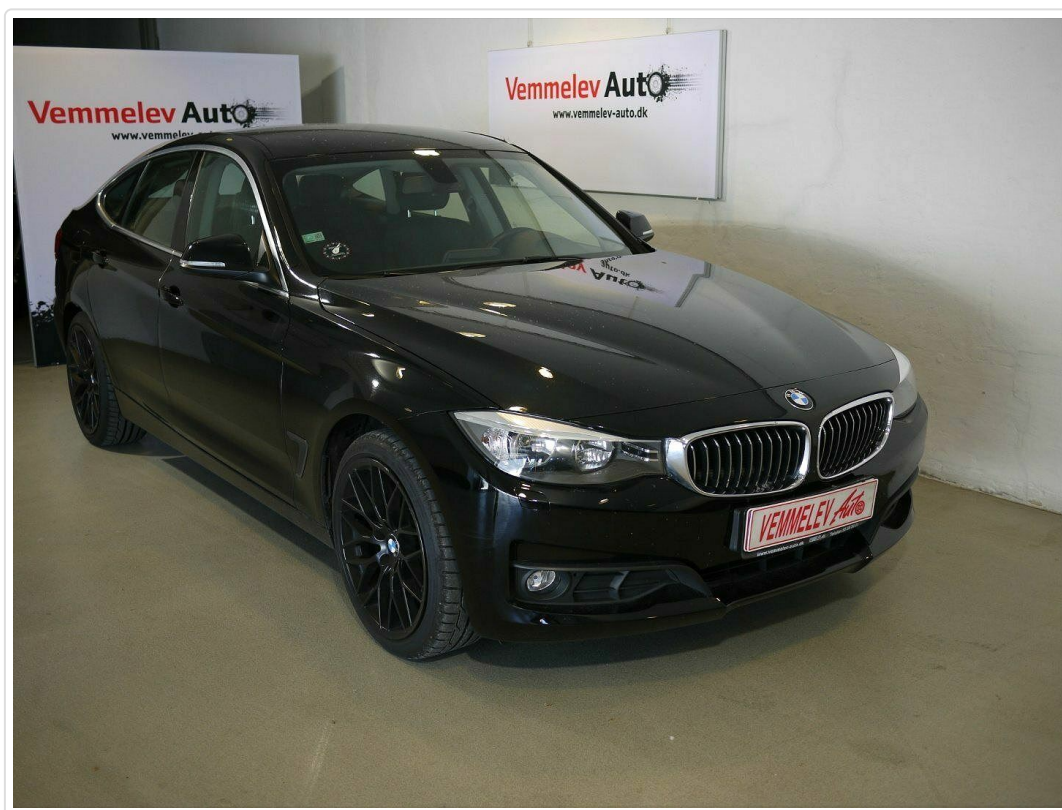

Vemmelev Auto ApS

Kr. 184.800,-

BMW 320d Gran Turismo

| | | | |
|-----------|-----------|--------|---------|
| Brændstof | Diesel | Årgang | 2013 |
| Farve | Sort | Km. | 140.000 |
| HK / KW | 184 / 135 | Km/l | 20,4 |

6 gear, 19" alufælge, fartpilot, regnsensor, sædevarme, stofindtræk, 4x el-ruder, multifunktionsrat, navigation, indfarvede kofangere, el betjent bagklap, fuldaut. klima, læderrat, armlæn, 6 airbags

Vemmelev Auto ApS, Stationsvej 18
Tlf. 5838 3031,
www.vemmelev-auto.dk - salg@vemmelev-auto.dk