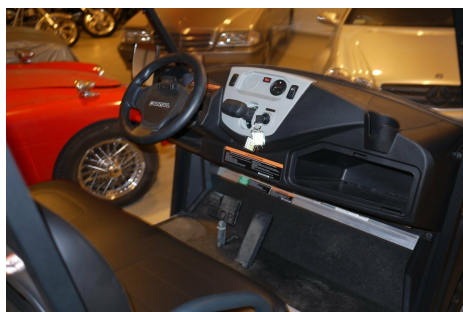

BMW C 650 GT · ·

Pris: 99.800,-

Type:	Motorcykel
Modelår:	2017
1. indreg:	01/2017
Kilometer:	km.
Brændstof:	Benzin
Farve:	Hvid
Antal døre:	

Prisen er ekskl. moms Carryall 550 Aluminium chassis og lad · lad opbygget med sider og tip · multikøretøj til gods- og persontransport · halogen forlygter · LED baglygter · anhængertræk · terrænkørende · bladfedre og hydrauliske støddæmpere · 14 hk.